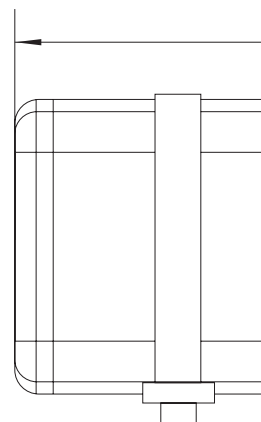

Официальный дилер компании ООО «АвтоБаки» в Екатеринбурге

e-mail: gidro-ekb@list.ru

Телефон: +7 (343) 345-55-77, +7(900) 043-94-40

Адрес: Россия, Свердловская область, Екатеринбург, Березовский тракт 5.