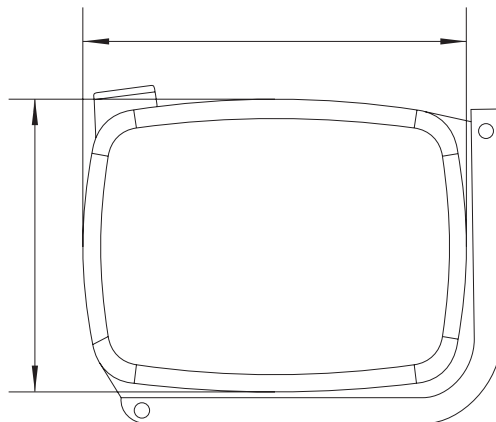

Официальный дилер компании ООО «АвтоБаки» в Екатеринбурге

e-mail: gidro-ekb@list.ru

Телефон: +7 (343) 345-55-77, +7(900) 043-94-40

Адрес: Россия, Свердловская область, Екатеринбург, Березовский тракт 5.