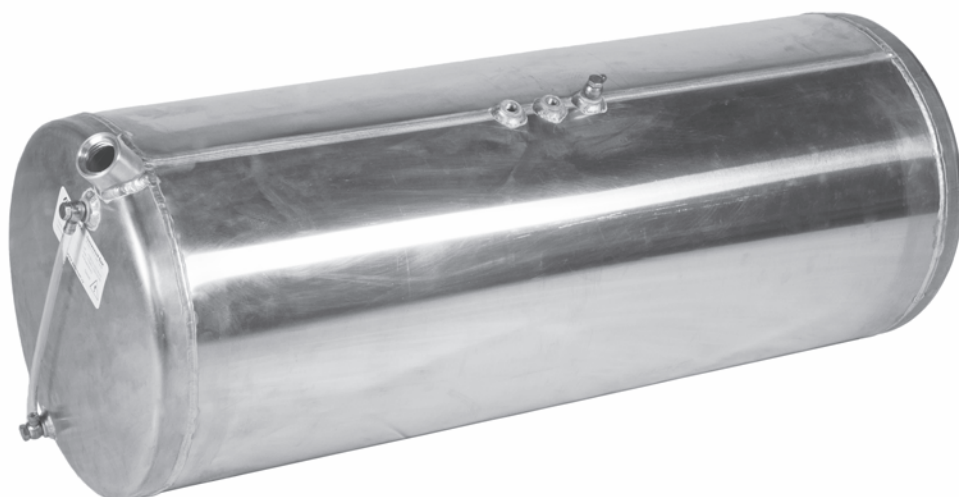

Для рефрижератора

Ø480

25

Диаметр	Длина	Литраж	Номер OEM	Артикул	Материал
480	1240	210	-	АБТА 210 48 1240	Алюминий
480	1320	240	-	АБТА 240 48 1320	Алюминий